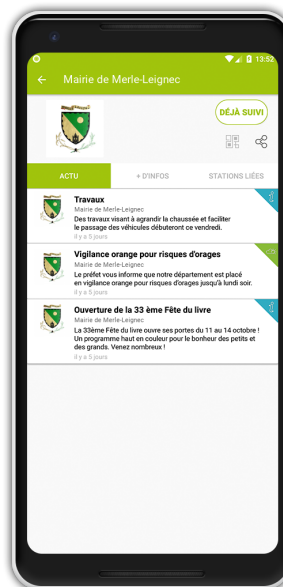

Suivez l'actualité de Merle-Leignec en temps réel avec l'application illiwap

Evénements, réunions, fête de village, incidents, coupure d'eau ou d'électricité, fuite de gaz, alerte météo, consignes sanitaires, etc... recevez toutes les infos de la commune directement sur votre téléphone en seulement 3 étapes !

1

Téléchargez l'application illiwap

Sur votre Google Play (Android)

Sur votre AppStore (iOS)

2

Recherchez votre commune

Entrez manuellement le nom de la commune dans la barre de recherche de votre application

OU

Scannez le QRCode via le lecteur intégré

3

Suivez votre commune
Cliquez sur le bouton SUIVRE pour vous abonner à l'actualité de la commune

Recevez les notifications sur votre smartphone

Tous les messages que vous recevrez seront disponibles dans le fil d'actualité de votre application pendant 30 jours

illiwap, c'est l'appli :

SANS INSCRIPTION

Pas d'email, pas de téléphone, aucune coordonnée, pas de fichier **GRATUITE**

Téléchargement gratuit et sans engagement